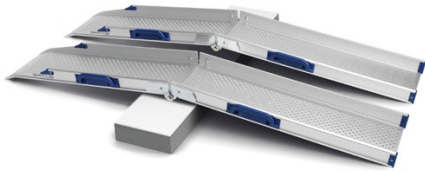

RAMPAS PLEGABLES (2 RAILES) RD VARIAS MEDIDAS (APTA UMBRAL PUERTA)

Par de rampas de aluminio para silla de ruedas o scooter ortopedia plegables. Con bisagra que puede permitir sobrepasar umbrales de puerta. MEDIDAS , 1,1 M, 1,5 Y 2 METROS.

[Saber Más](#)

Referencia: 3568

Precio: Desde: €220.00

Categorías: [RAMPAS](#)

Descripción

Fabricadas en aluminio, muy ligeras a la vez que robustas y resistentes. No requieren mantenimiento. Se recomiendan cuando se utilizan habitualmente en los mismos lugares, donde desnivel sea el mismo. También sirven para salvar umbrales (ver foto). Una vez plegadas son fáciles de transportar y de guardar incluso en un maletero.